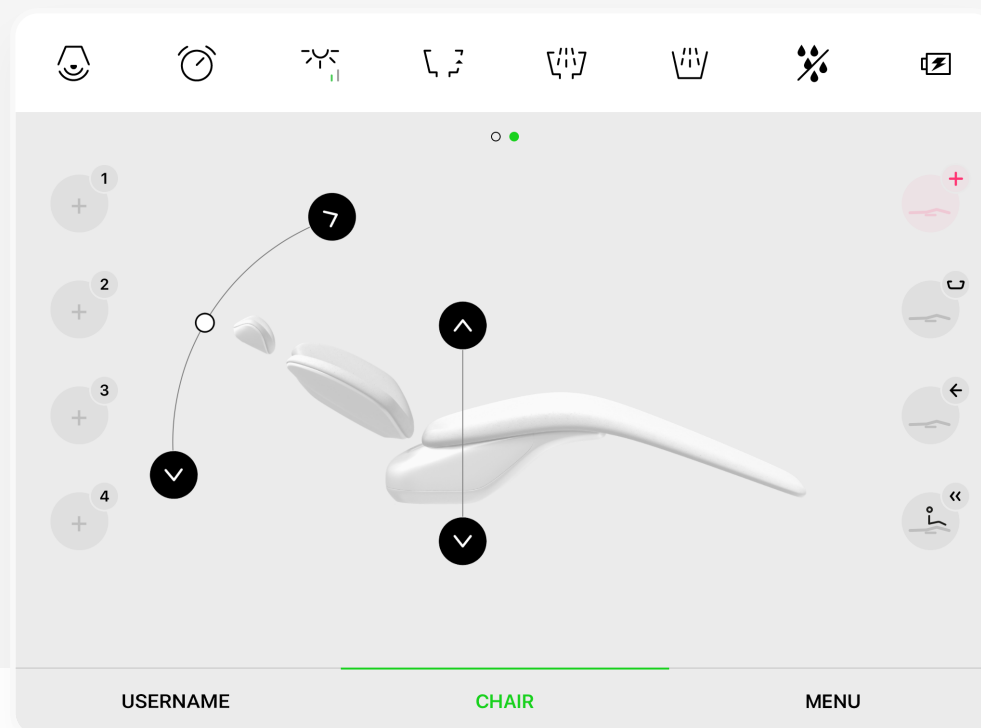

Konvertibilita.

Pripojte sa.

Technológia, ktorá
nadobro zmení spôsob,
akým pracujete.

Budúcnosť je smart.

Zdigitalizujte vašu dennú prácu a očarte vašich pacientov novým prístupom s Modelom Pro a jeho smart funkciami.

Aplikácia Diplomat Connect je integrovaná s Modelom Pro a pomáha vám kontrolovať a automatizovať vašu zubársku súpravu a jej smart nástroje iba pomocou pár kliknutí. Samotná aplikácia beží na sprievodnom tablete a so zubárskou súpravou sa synchronizuje cez Bluetooth®.