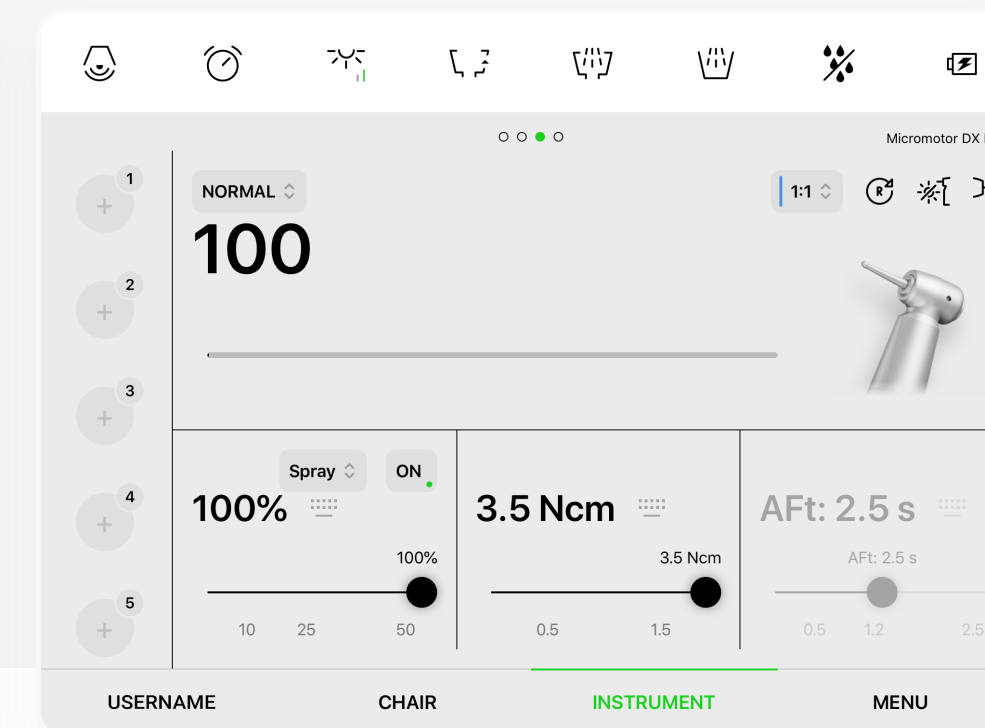

Aplikácia Diplomat Connect je integrovaná s Modelom Pro a pomáha vám kontrolovať a automatizovať vašu zubársku súpravu a jej smart nástroje iba pomocou pár kliknutí. Samotná aplikácia beží na sprievodnom tablete a so zubárskou súpravou sa synchronizuje cez Bluetooth®.

Je to ako jazda na bicykli.

Diplomat Connect je intuitívna aplikácia, ktorej ovládanie hravo zvládnete. Všetko, čo potrebujete na vašu dennú prácu, máte dostupné na pár klikov.

Iba vaša.

S Modelom Pro má každý unikátny a personalizovaný zážitok. Nastavte si pozíciu vašej zubárskej súpravy, parametre nástrojov, svetlo, hygienu a oveľa viac. Vytvoriť si môžete nekonečné množstvo prednastavení, ktoré presne vyhovujú vášmu tímu.

Vaše okno do širého sveta.

V tablete je možné využívať aj aplikácie tretej strany, vďaka čomu máte dôležité informácie o pacientoch vždy poruke. Obrazovku tabletu môžete dokonca zdieľať na monitor zubárskej súpravy. Pacientom tak môžete pripraviť napríklad vzdelávaciu prezentáciu.

Ako hodinky.

Aplikácia Diplomat Connect robí základnú diagnostiku sama od seba. Dokáže analyzovať a posilať informácie o chybách v zubárskej súprave priamo našim technikom, čo umožňuje výrazne skrátiť prestoje pri poruchách.