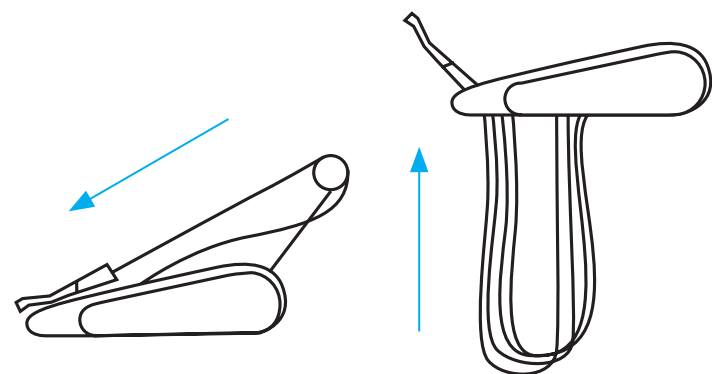

Vitajte na vašom ihrisku.

Intuitívny a jednoduchý na používanie.
Model Pro je navrhnutý tak, aby vašej
práci dodal radosť.

Ladný ako tanec.

Pohyby ramien stolíka lekára
a svietidla sú vďaka plynovej pružine
v pantografických ramenách a valivým
ložiskám v rotačných komponentoch
až prekvapivo ladné a príjemné.
Pohybujte sa s ľahkosťou.

Hore alebo dole?

Stolík lekára si môžete nastaviť s horným či spodným vedením nástrojov.

Horné vedenie nástrojov.

Spodné vedenie nástrojov.

Žiadny spätný ťah.

Nová konštrukcia a vyváženie nástrojov eliminuje spätný ťah bičov. Užite si prácu bez záťaže pre vaše ruky a zápästia.