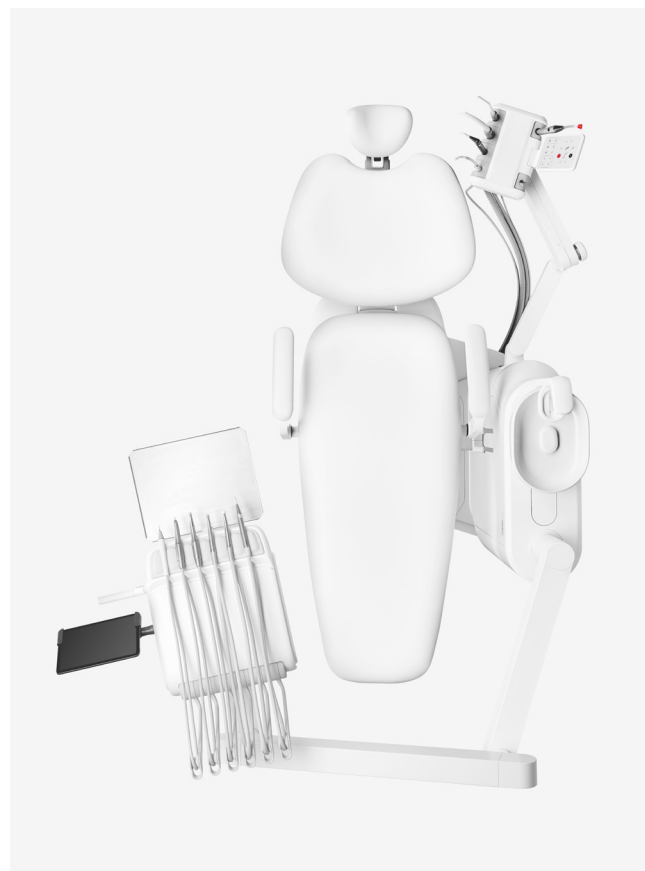

Ešte viac miesta.

Vďaka unikátnemu dizajnovému riešeniu sme celé kreslo zubárskej súpravy posunuli dozadu, čo medzi konštrukciou zubárskej súpravy a stolíkom asistenta vytvorilo dodatočný priestor na pohodlnú prácu.

Nenechajte sa vyrušovať.

Model Pro 600 a Model Pro 800 prinášajú ešte viac stability. Kreslo zubárskej súpravy dokáže uniesť až 200 kilogramov. Silná konštrukcia zase umožňuje pripojenie röntgenového zariadenia. Vibrácie sú zredukované na minimum, pretože sú absorbované do celej súpravy. Kto kedy povedal, že práca nemôže byť pohodlná?