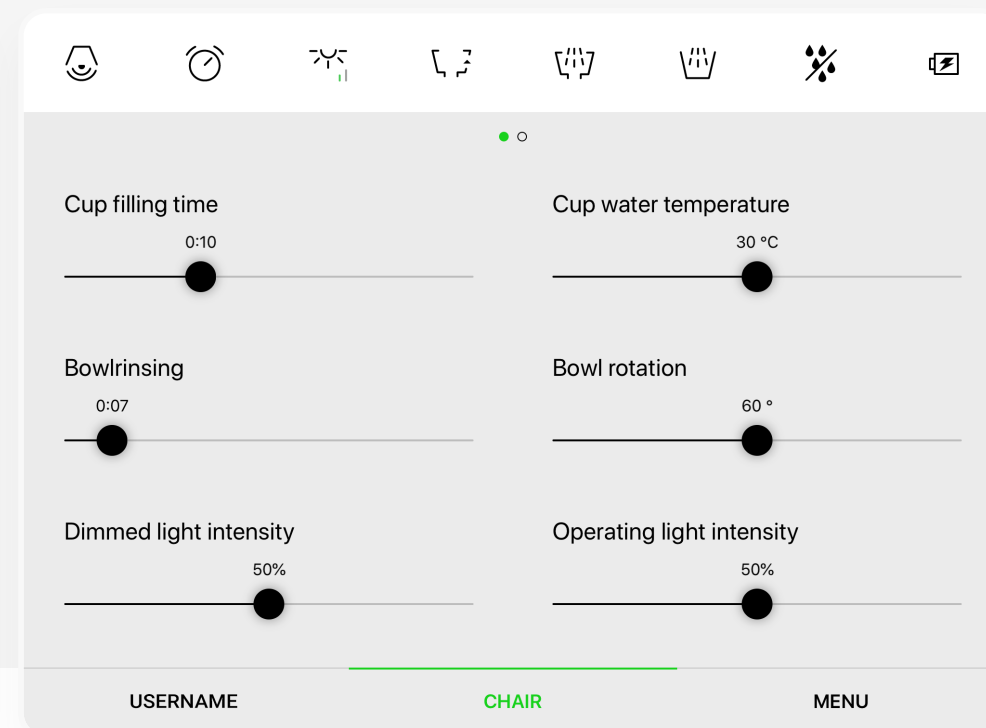

Iba vaša.

S Modelom Pro má každý unikátny a personalizovaný zážitok. Nastavte si pozíciu vašej zubárskej súpravy, parametre nástrojov, svetlo, hygienu a oveľa viac. Vytvoriť si môžete nekonečné množstvo prednastavení, ktoré presne vyhovujú vášmu tímu.