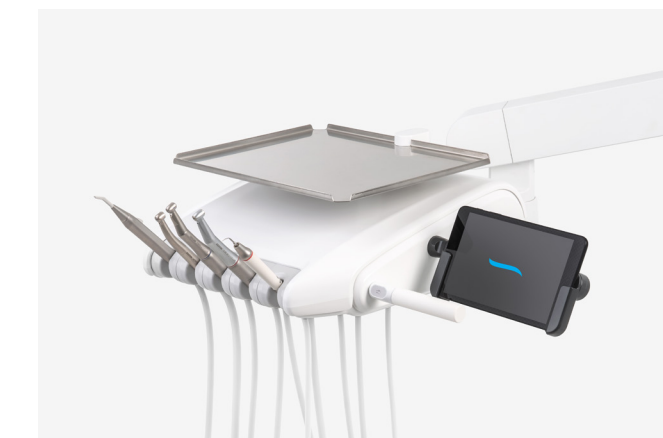

Vitajte na vašom ihrisku.

Intuitívny a jednoduchý na používanie.
Model Pro je navrhnutý tak, aby vašej
práci dodal radosť.

Ladný ako tanec.

Pohyby ramien stolíka lekára
a svietidla sú vďaka plynovej pružine
v pantografických ramenách a valivým
ložiskám v rotačných komponentoch
až prekvapivo ladné a príjemné.
Pohybujte sa s ľahkosťou.