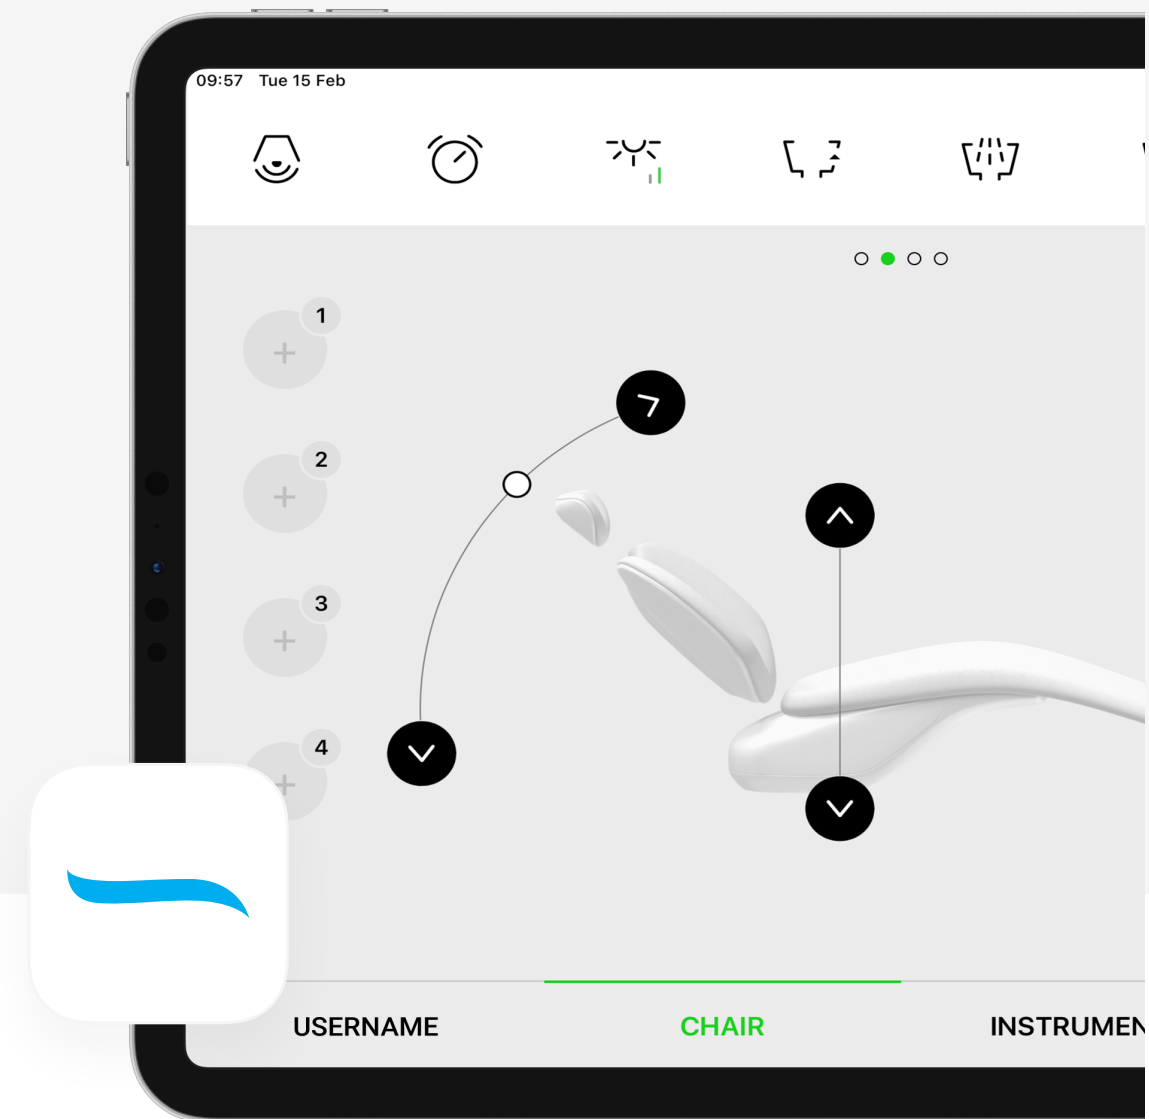

Konvertibilita.

Pripojte sa.

Technológia, ktorá
nadobro zmení spôsob,
akým pracujete.

Budúcnosť je smart.

Zdigitalizujte vašu dennú prácu a očarte vašich pacientov novým prístupom s Modelom Pro a jeho smart funkciami.

Diplomat Connect app.

Predstavte si, že máte v tíme nového kolegu, ktorého úlohou je presne si zapamätať vaše osobné preferencie a vyšperkovať vám pracovný deň do úplných detailov. Presne to so sebou prináša aplikácia Diplomat Connect. S jedinou výnimkou, nemusíte jej posilať výplatu.

Aplikácia Diplomat Connect je integrovaná s Modelom Pro a pomáha vám kontrolovať a automatizovať vašu zubársku súpravu a jej smart nástroje iba pomocou pár kliknutí. Samotná aplikácia beží na sprievodnom tablete a so zubárskou súpravou sa synchronizuje cez Bluetooth®.

Je to ako jazda na bicykli.

Diplomat Connect je intuitívna aplikácia, ktorej ovládanie hravo zvládnete. Všetko, čo potrebujete na vašu dennú prácu, máte dostupné na pár klikov.

Iba vaša.

S Modelom Pro má každý unikátny a personalizovaný zážitok. Nastavte si pozíciu vašej zubárskej súpravy, parametre nástrojov, svetlo, hygienu a oveľa viac. Vytvoriť si môžete nekonečné množstvo prednastavení, ktoré presne vyhovujú vášmu tímu.