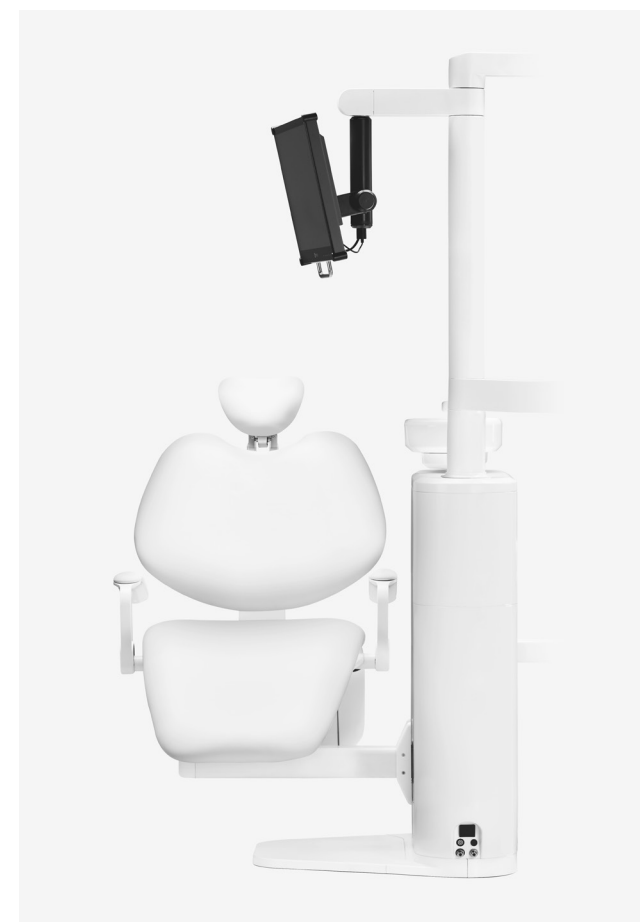

Hore alebo dole?

Stolík lekára si môžete nastaviť s horným či spodným vedením nástrojov.

Horné vedenie nástrojov.

Spodné vedenie nástrojov.

Žiadny spätný ťah.

Nová konštrukcia a vyváženie nástrojov eliminuje spätný ťah bičov. Užite si prácu bez záťaže pre vaše ruky a zápästia.

Stabilita a pevnosť.

Vibrácie sú vďaka presunu z kresla do zvisku zubárskej súpravy minimalizované.

Káble nechajme v minulom desaťročí.

Už žiadne potkýnanie sa o káble. Model Pro môže byť vybavený aj bezdrôtovým multifunkčným nožným ovládačom s výdržou batérie od 2 do 3 mesiacov. Pohybujte sa okolo súpravy bez limitácií.