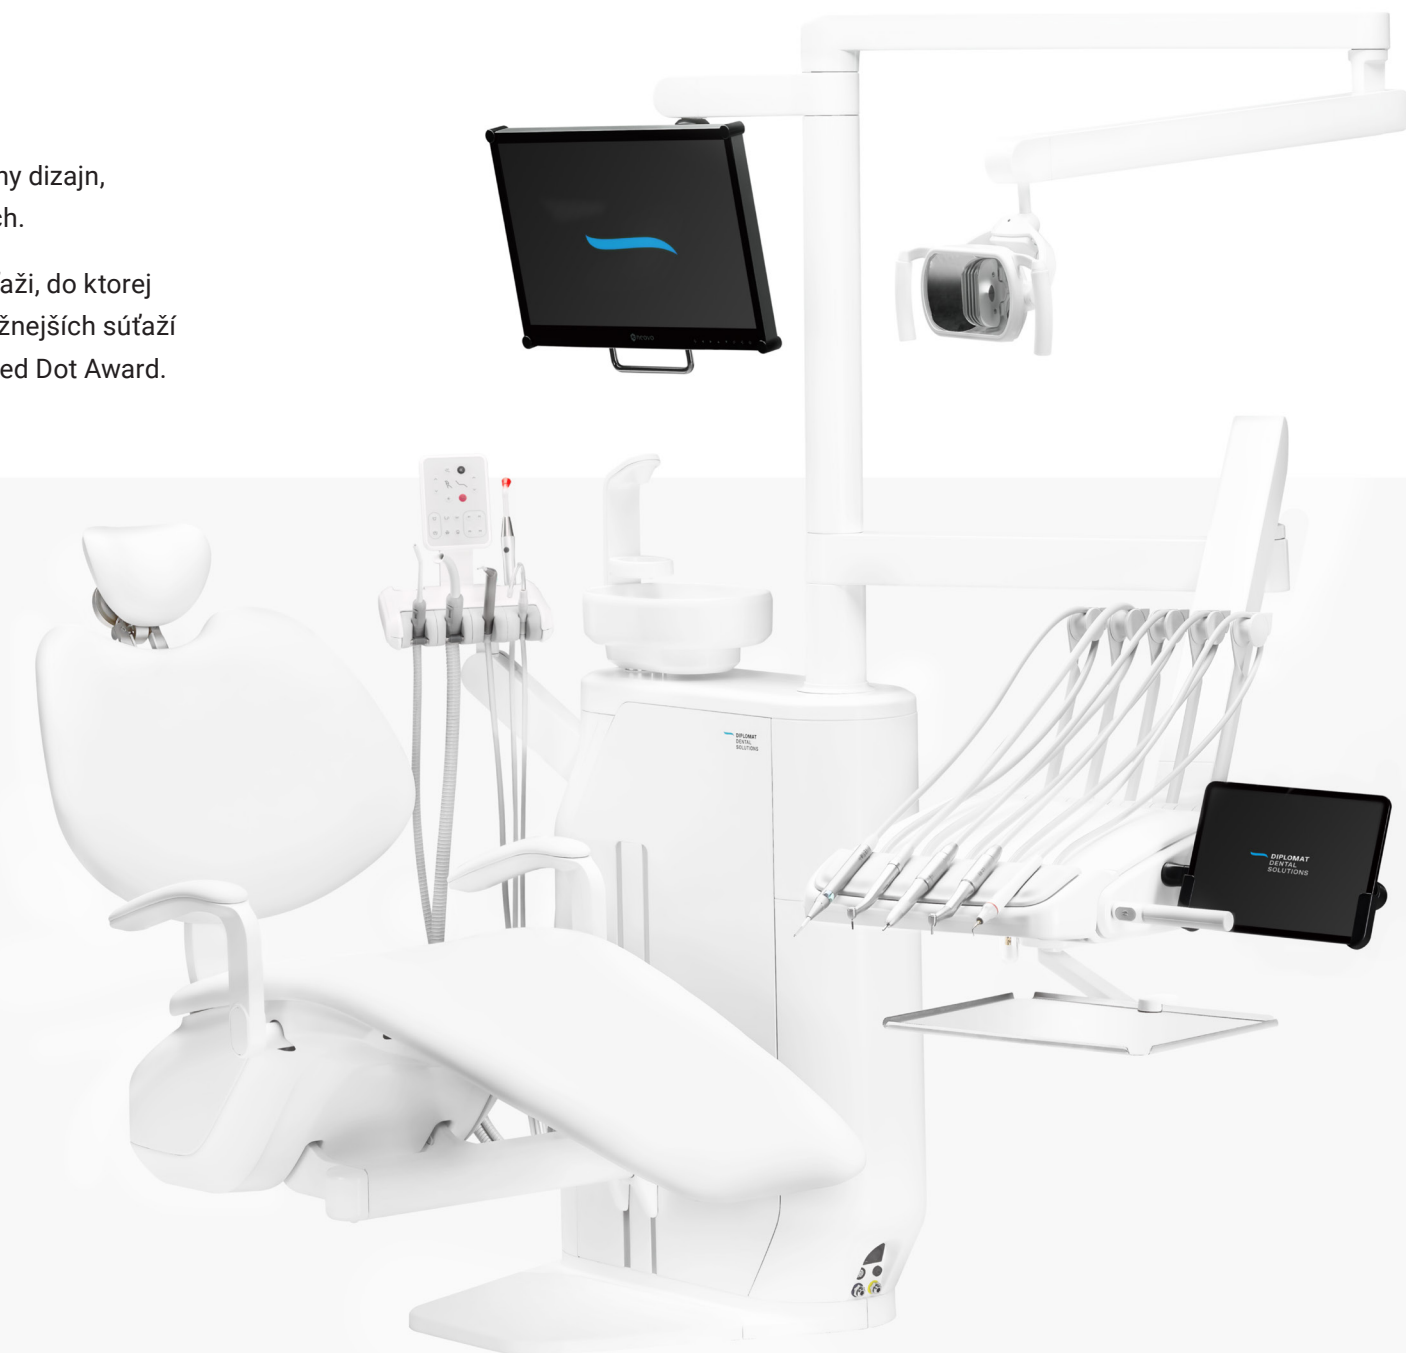

Toto nie je klasická zubárska prehliadka.

Je to prehliadka svetovo oceneného dizajnu.

Model Pro vznikol zo spolupráce výskumníkov z oblasti ergonomie, technologických inovátorov a majstrov remeselného vyhotovenia.

Dizajn, ktorý zapôsobí.

Séria Modelu Pro je starostlivo navrhnutá tak, aby do vašej ordinácie priniesla moderný vizuálny dizajn, zatiaľ čo nezaostáva ani v praktických riešeniach.

Model Pro bol ocenený na každej dizajnovej súťaži, do ktorej sa zapojil. Ocenenia si odniesol z tých najprestížnejších súťaží produktového dizajnu po celom svete vrátane Red Dot Award.