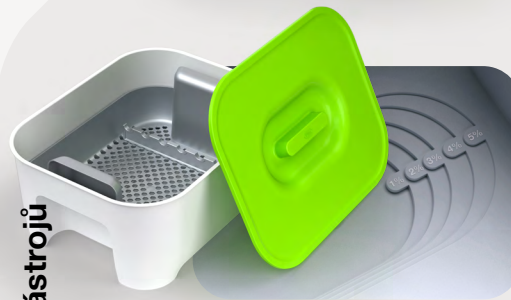

BePro dezinfekce nástrojů

Hygienický box pro dekontaminaci nástrojů

Jak rychle poznat správné ředění dezinfekce v %? Máme odpověď!

CZK 1.694

BePro Mini

hygienický box na dezinfekci rotačních nástrojů

CZK 269