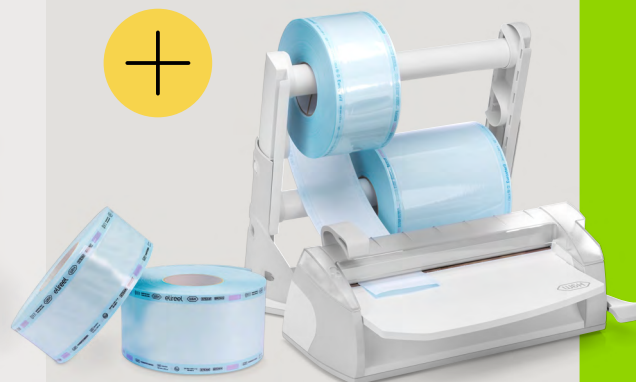

Krok 3 Balení

EliReel sterilizační obaly

10cm x 200m
Balení 4 ks.

CZK **3.116**

~~3.824 CZK~~

Svářečka Seal²

Dokáže za pouhé dvě sekundy vytvořit odolný 12 mm široký svár.

CZK **19.148**

~~23.081 CZK~~

Krok 4 Zásobování autoklávů upravenou vodou